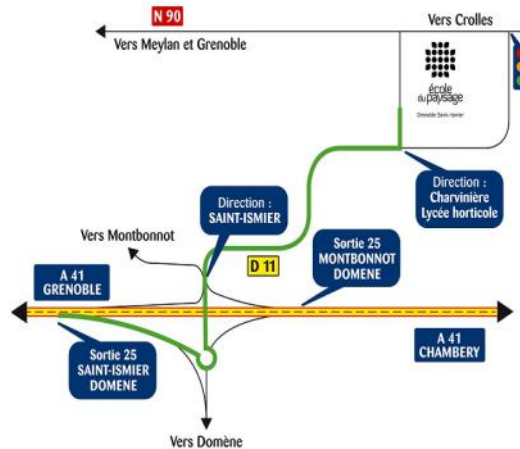

EPLEPPA Etablissement Public Local d'Enseignement et de Formation Professionnelle Agricole

Contenu

- Différentes formes d'accueil à dimension sociale susceptibles d'être mises en œuvre sur une exploitation agricole.
- Différents types de publics accueillis
- Différents partenaires institutionnels et associatifs du secteur de l'insertion sociale et du handicap
- Règlementations liées à l'accueil des publics visés
- Démarches administratives à entreprendre
- Exemples d'animations adaptées aux publics accueillis
- Participation à la réalisation d'une animation dans le cadre d'une activité d'accueil social

Modalités pédagogiques et pratiques

- Formation théorique et pratique, visites et mise en situation
- Apports et échanges en salle, interventions, notamment, d'acteurs des réseaux concernés
- Groupe de 8 personnes minimum. Une session peut être annulée en cas d'effectif insuffisant
- **Validé par** : Attestation. La formation est issue d'une UCARE du BP Responsable d'Exploitation Agricole (validée par acquisition d'une épreuve certificative)
- **Durée** : 32 heures + 3 heures facultatives pour la validation de l'UCARE.
- Possibilité de n'assister qu'à une partie de la formation, selon positionnement du demandeur et programmation de la formation
- **Frais de formation** : Nous consulter

Contacts

Pierre ROUDAUT, Florence GUERNIC

CFPPA - 1 Chemin de Charvinière
38332 Saint-Ismier
Tél 04 76 52 52 18

Courriel : cfppa.grenoble@educagri.fr
www.edp.educagri.fr